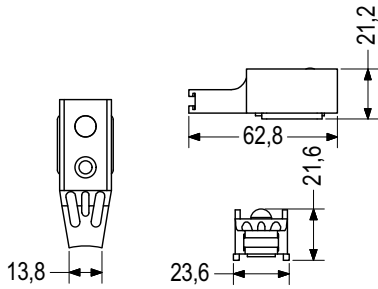

Τεχνικές Προδιαγραφές / Technical Features