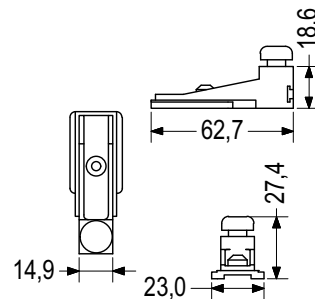

Χρώμα/Color: 01

Περιγραφή / Description

ΑΜΟΡΤΙΣΕΡ ΣΗΤΑΣ
DOMAL G1009

STOP ABSORBER FOR INSECT SCREEN
DOMAL G1009

Συσκευασία / Package

750 τεμ./pcs

10 τεμ./pcs

Τεχνικές Προδιαγραφές / Technical Features