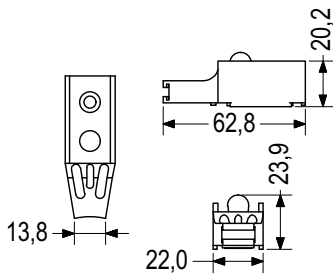

Τεχνικές Προδιαγραφές / Technical Features