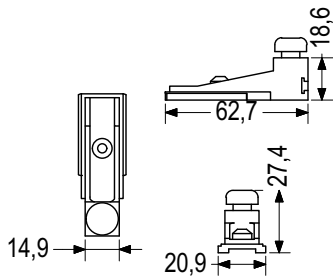

Τεχνικές Προδιαγραφές / Technical Features