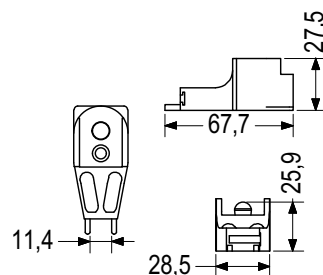

Χρώμα/Color: 01 02

Περιγραφή / Description

ΑΜΟΡΤΙΣΕΡ ΦΥΛΛΟΥ
ALMACO Σ-14 Π

STOP ABSORBER FOR SASH
ALMACO S-14 P

Συσκευασία / Package

400 τεμ./pcs 10 τεμ./pcs

Τεχνικές Προδιαγραφές / Technical Features