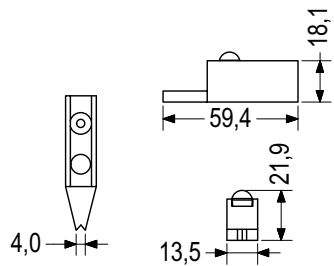

Τεχνικές Προδιαγραφές / Technical Features