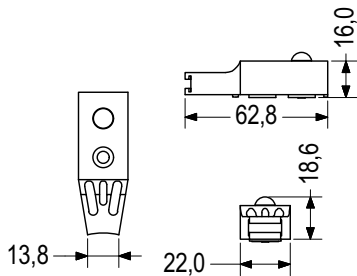

Τεχνικές Προδιαγραφές / Technical Features