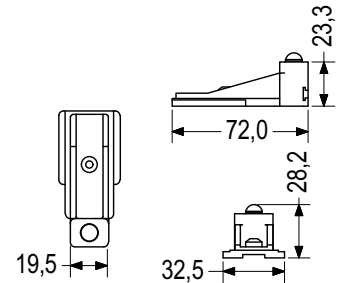

Χρώμα/Color: 01

Περιγραφή / Description

ΑΜΟΡΤΙΣΕΡ ΦΥΛΛΟΥ
EUROPA E-2000 (2081.2)

STOP ABSORBER FOR SASH
EUROPA E-2000 (2081.2)

Συσκευασία / Package

500 τεμ./pcs

10 τεμ./pcs

Τεχνικές Προδιαγραφές / Technical Features