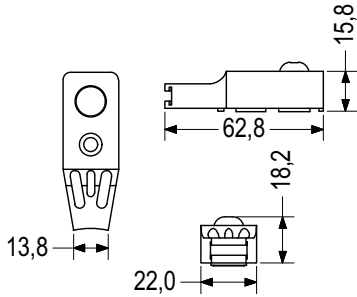

STOP ABSORBER
MU A03180

Συσκευασία / Package

400 τεμ./pcs

8 τεμ./pcs

Τεχνικές Προδιαγραφές / Technical Features

Τεχνικές Προδιαγραφές / Technical Features

Περιγραφή / Description

ΑΜΟΡΤΙΣΕΡ ΦΥΛΛΟΥ
ΜΥ Α03115