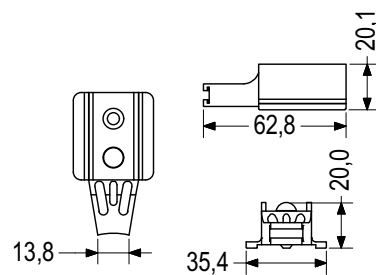

Χρώμα/Color: 01

Περιγραφή / Description

ΑΜΟΡΤΙΣΕΡ ΦΥΛΛΟΥ
ALUMIL MS 9200

STOP ABSORBER FOR SASH
ALUMIL MS 9200

Συσκευασία / Package

500 τεμ./pcs 10 τεμ./pcs

Τεχνικές Προδιαγραφές / Technical Features