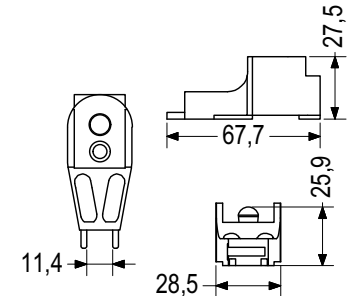

Χρώμα/Color: 01 02

Περιγραφή / Description

ΑΜΟΡΤΙΣΕΡ ΦΥΛΛΟΥ
ECOLINE 600 / 600 INOX

STOP ABSORBER FOR SASH
ECOLINE 600 / 600 INOX

Συσκευασία / Package

400 τεμ./pcs

10 τεμ./pcs

Τεχνικές Προδιαγραφές / Technical Features