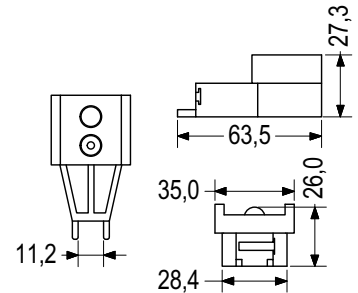

Τεχνικές Προδιαγραφές / Technical Features

100.002.01

Χρώμα/Color: 01 02

Περιγραφή / Description

ΑΜΟΡΤΙΣΕΡ ΦΥΛΛΟΥ
ECOLINE 600 / 600 INOX

STOP ABSORBER FOR SASH
ECOLINE 600 / 600 INOX

Συσκευασία / Package

400 τεμ./pcs