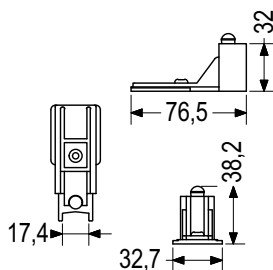

Τεχνικές Προδιαγραφές / Technical Features