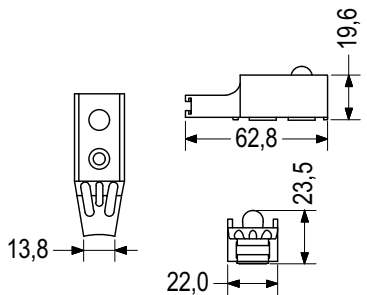

Συσκευασία / Package

500 τεμ./pcs

10 τεμ./pcs

Τεχνικές Προδιαγραφές / Technical Features

100.005.01

Χρώμα/Color: 01

Περιγραφή / Description

ΑΜΟΡΤΙΣΕΡ ΣΗΤΑΣ
ALUMIL