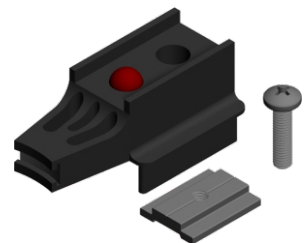

Χρώμα/Color: 01

Τεχνικές Προδιαγραφές / Technical Features

Περιγραφή / Description

ΑΜΟΡΤΙΣΕΡ ΦΥΛΛΟΥ
DOMAL B

STOP ABSORBER FOR SASH
DOMAL B

Συσκευασία / Package

100.019.01

Χρώμα/Color: 01