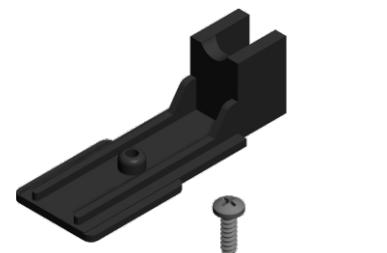

100.044.01

Χρώμα/Color: 01

Τεχνικές Προδιαγραφές / Technical Features

Περιγραφή / Description

ΑΜΟΡΤΙΣΕΡ ΦΥΛΛΟΥ
EUROPA E-1000

STOP ABSORBER FOR SASH
EUROPA E-1000

Συσκευασία / Package

100.048.01