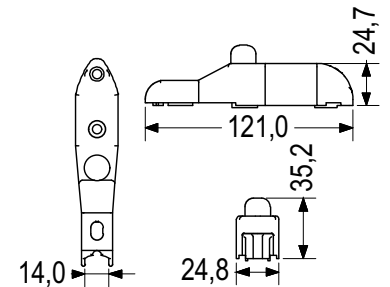

Χρώμα/Color: 01

Περιγραφή / Description

ΑΜΟΡΤΙΣΕΡ ΦΥΛΛΟΥ
ALUMIL M14000-M12000

STOP ABSORBER FOR SASH
ALUMIL M14000-M12000

Συσκευασία / Package

250 τεμ./pcs

10 τεμ./pcs

Τεχνικές Προδιαγραφές / Technical Features