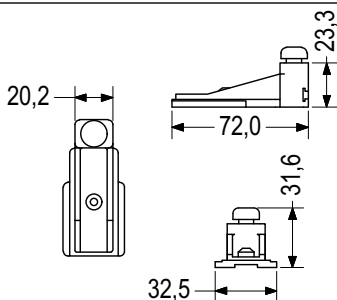

Τεχνικές Προδιαγραφές / Technical Features