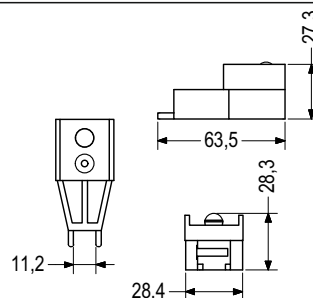

Χρώμα/Color: 01

Περιγραφή / Description

ΑΜΟΡΤΙΣΕΡ ΦΥΛΛΟΥ
METALOUMIN 4510

STOP ABSORBER FOR SASH
METALOUMIN 4510

Συσκευασία / Package

350 τεμ./pcs

10 τεμ./pcs

Τεχνικές Προδιαγραφές / Technical Features