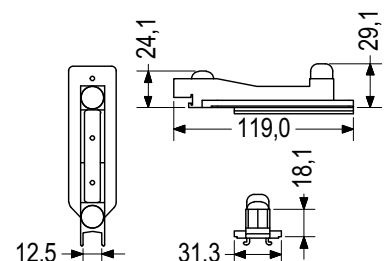

Συσκευασία / Package

250 τεμ./pcs

10 τεμ./pcs

Τεχνικές Προδιαγραφές / Technical Features

Τεχνικές Προδιαγραφές / Technical Features

Περιγραφή / Description

ΑΜΟΡΤΙΣΕΡ ΣΗΤΑΣ
BALKAN 330

STOP ABSORBER FOR INSECT SCREEN
BALKAN 330