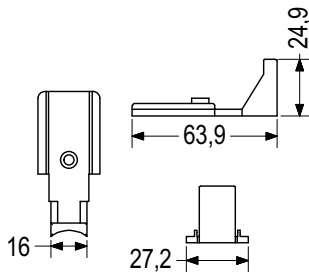

Τεχνικές Προδιαγραφές / Technical Features