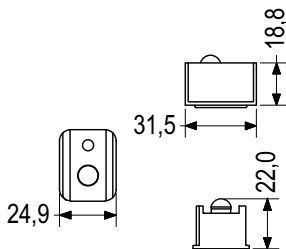

Τεχνικές Προδιαγραφές / Technical Features