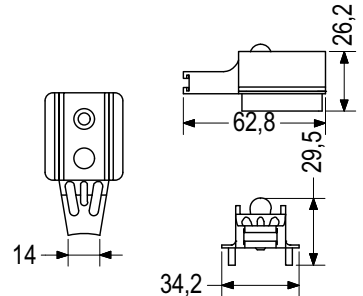

Χρώμα/Color: 01

Περιγραφή / Description

ΑΜΟΡΤΙΣΕΡ ΦΥΛΛΟΥ
SAE304

STOP ABSORBER FOR SASH
SAE304

Συσκευασία / Package

400 τεμ./pcs

10 τεμ./pcs

Τεχνικές Προδιαγραφές / Technical Features