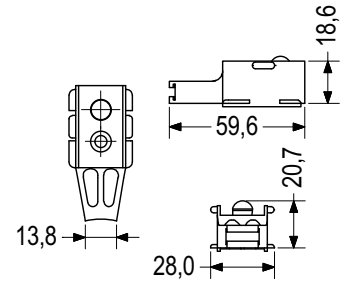

Χρώμα/Color: 01

Περιγραφή / Description

ΑΜΟΡΤΙΣΕΡ ΦΥΛΛΟΥ
ALUMIL MS0320

STOP ABSORBER FOR SASH
ALUMIL MS0320

Συσκευασία / Package

500 τεμ./pcs

10 τεμ./pcs

Τεχνικές Προδιαγραφές / Technical Features