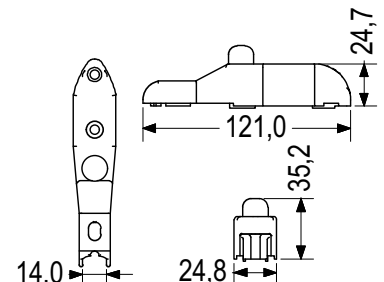

Χρώμα/Color: 01

Περιγραφή / Description

ΑΜΟΡΤΙΣΕΡ ΦΥΛΛΟΥ
MU A03180

STOP ABSORBER
MU A03180

Συσκευασία / Package

400 τεμ./pcs

8 τεμ./pcs

Τεχνικές Προδιαγραφές / Technical Features