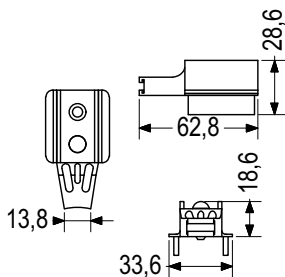

Τεχνικές Προδιαγραφές / Technical Features