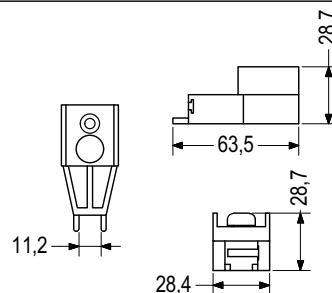

Χρώμα/Color: 01 02

Περιγραφή / Description

ΑΜΟΡΤΙΣΕΡ ΦΥΛΛΟΥ
EXALCO 205-040 (5816-2)

STOP ABSORBER FOR SASH
EXALCO 205-040 (5816-2)

Συσκευασία / Package

350 τεμ./pcs

10 τεμ./pcs

Τεχνικές Προδιαγραφές / Technical Features