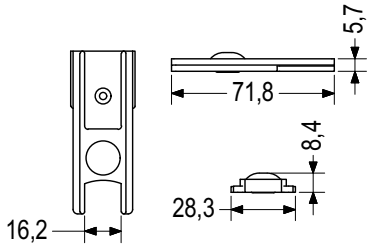

STOP ABSORBER
FOR INSECT SCREEN ALUMIL

Συσκευασία / Package

500 τεμ./pcs

10 τεμ./pcs

Τεχνικές Προδιαγραφές / Technical Features

Τεχνικές Προδιαγραφές / Technical Features

Περιγραφή / Description

ΑΜΟΡΤΙΣΕΡ ΦΥΛΛΟΥ
627 ECOLINE 600