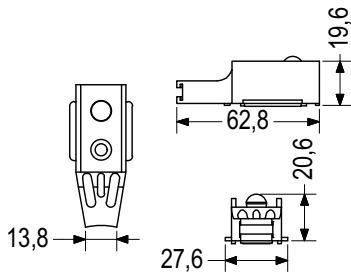

Τεχνικές Προδιαγραφές / Technical Features