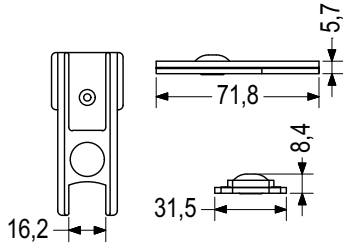

350 τεμ./pcs

10 τεμ./pcs

Τεχνικές Προδιαγραφές / Technical Features

Τεχνικές Προδιαγραφές / Technical Features

Περιγραφή / Description

ΑΜΟΡΤΙΣΕΡ ΦΥΛΛΟΥ
METALOUMIN 4516

STOP ABSORBER FOR SASH
METALOUMIN 4516