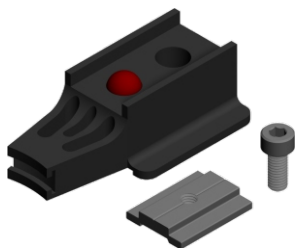

100.014.01