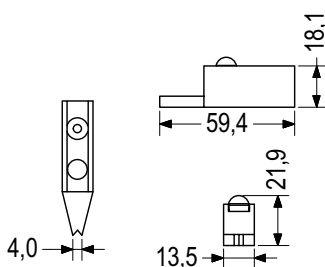

Τεχνικές Προδιαγραφές / Technical Features