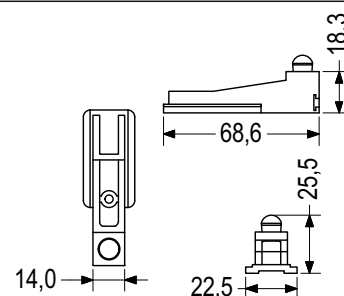

ΑΜΟΡΤΙΣΕΡ ΣΗΤΑΣ
EUROPA E-100 (181.3)

STOP ABSORBER FOR INSECT SCREEN
EUROPA E-100 (181.3)

Συσκευασία / Package

750 τεμ./pcs

10 τεμ./pcs

Τεχνικές Προδιαγραφές / Technical Features

Τεχνικές Προδιαγραφές / Technical Features