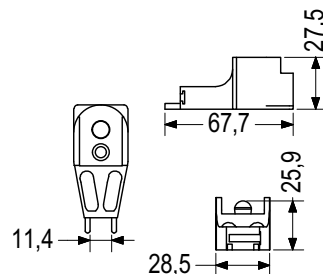

Χρώμα/Color: 01 02

Περιγραφή / Description

ΑΜΟΡΤΙΣΕΡ ΦΥΛΛΟΥ
ALMACO Σ-14 Λ

STOP ABSORBER FOR SASH
ALMACO S-14 L

Συσκευασία / Package

400 τεμ./pcs 10 τεμ./pcs

Τεχνικές Προδιαγραφές / Technical Features