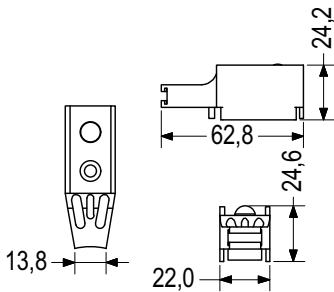

627 ECOLINE 600

Συσκευασία / Package

500 τεμ./pcs

10 τεμ./pcs

100.006.01

Χρώμα/Color: 01

Τεχνικές Προδιαγραφές / Technical Features

Περιγραφή / Description