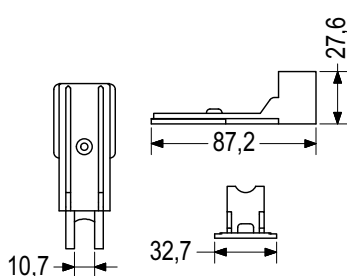

Τεχνικές Προδιαγραφές / Technical Features