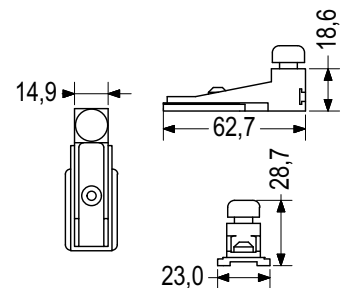

Χρώμα/Color: 01

Περιγραφή / Description

ΑΜΟΡΤΙΣΕΡ ΣΗΤΑΣ
ALUMINCO ES220-925M

STOP ABSORBER FOR INSECT SCREEN
ALUMINCO ES220-925M

Συσκευασία / Package

120 τεμ./pcs

10 τεμ./pcs

Τεχνικές Προδιαγραφές / Technical Features