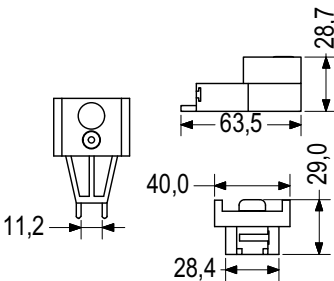

Τεχνικές Προδιαγραφές / Technical Features

Περιγραφή / Description

ΑΜΟΡΤΙΣΕΡ ΦΥΛΛΟΥ
ALFA 863 806-807

STOP ABSORBER FOR SASH
ALFA 863 806-807

Συσκευασία / Package

300 τεμ./pcs

10 τεμ./pcs

100.009.01