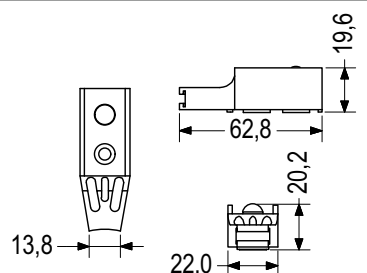

STOP ABSORBER
FOR INSECT SCREEN ALUMIL

Συσκευασία / Package

500 τεμ./pcs

10 τεμ./pcs

Τεχνικές Προδιαγραφές / Technical Features

Τεχνικές Προδιαγραφές / Technical Features

Περιγραφή / Description

ΑΜΟΡΤΙΣΕΡ ΦΥΛΛΟΥ
627 ECOLINE 600