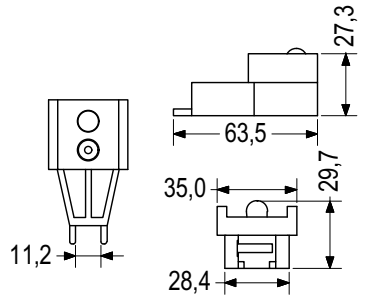

Χρώμα/Color: 01

Περιγραφή / Description

ΑΜΟΡΤΙΣΕΡ ΦΥΛΛΟΥ
ALOUSYSTEM INOX 327/A

STOP ABSORBER FOR SASH
ALOUSYSTEM INOX 327/A

Συσκευασία / Package

350 τεμ./pcs

10 τεμ./pcs

Τεχνικές Προδιαγραφές / Technical Features