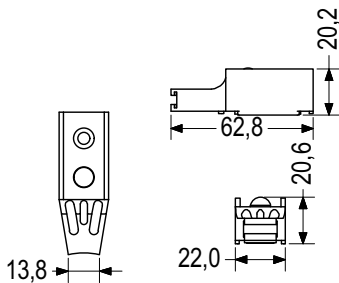

Τεχνικές Προδιαγραφές / Technical Features