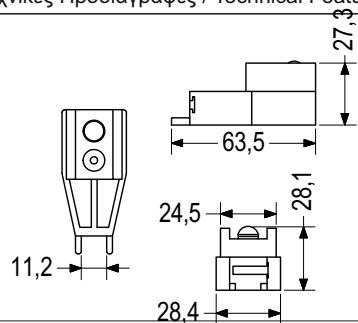

Χρώμα/Color: 01

Περιγραφή / Description

ΑΜΟΡΤΙΣΕΡ ΦΥΛΛΟΥ
ALMACO Σ-47 (9062)

STOP ABSORBER FOR SASH
ALMACO S-47 (9062)

Συσκευασία / Package

400 τεμ./pcs 10 τεμ./pcs

Τεχνικές Προδιαγραφές / Technical Features