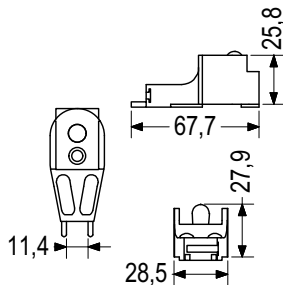

Τεχνικές Προδιαγραφές / Technical Features