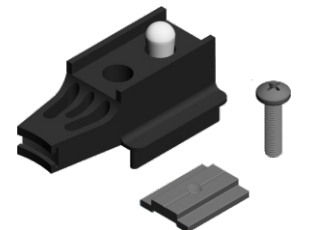

Συσκευασία / Package

100.035.01