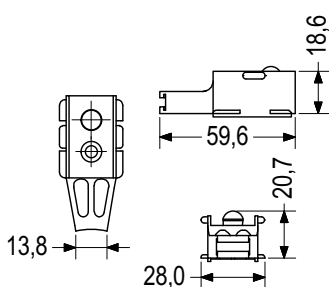

Τεχνικές Προδιαγραφές / Technical Features