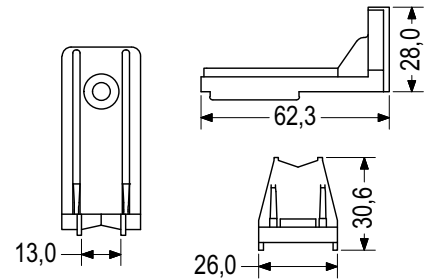

Χρώμα/Color: 01

Περιγραφή / Description

ΑΜΟΡΤΙΣΕΡ ΦΥΛΛΟΥ
SK EV

STOP ABSORBER
SK EV

Συσκευασία / Package

500 τεμ./pcs

10 τεμ./pcs

Τεχνικές Προδιαγραφές / Technical Features