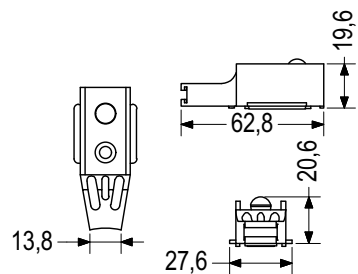

Χρώμα/Color: 01

Περιγραφή / Description

ΑΜΟΡΤΙΣΕΡ ΦΥΛΛΟΥ
ALUMIL MS 9000

STOP ABSORBER FOR SASH
ALUMIL MS 9000

Συσκευασία / Package

500 τεμ./pcs 10 τεμ./pcs

Τεχνικές Προδιαγραφές / Technical Features