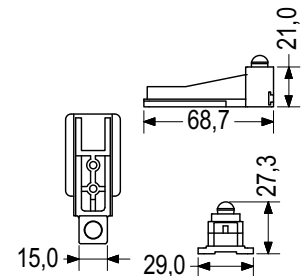

Χρώμα/Color: 01

Περιγραφή / Description

ΑΜΟΡΤΙΣΕΡ ΦΥΛΛΟΥ
EUROPA E-100 (181.2)

STOP ABSORBER FOR SASH
EUROPA E-100 (181.2)

Συσκευασία / Package

500 τεμ./pcs

10 τεμ./pcs

Τεχνικές Προδιαγραφές / Technical Features