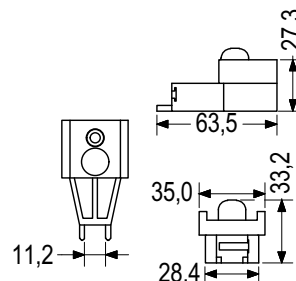

Περιγραφή / Description

ΑΜΟΡΤΙΣΕΡ ΦΥΛΛΟΥ
EXALCO 225-06 (5893-2)

STOP ABSORBER FOR SASH
EXALCO 225-06 (5893-2)

Συσκευασία / Package

350 τεμ./pcs

10 τεμ./pcs

Τεχνικές Προδιαγραφές / Technical Features

100.060.01