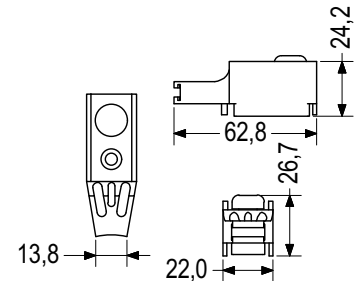

Συσκευασία / Package

250 τεμ./pcs

10 τεμ./pcs

Τεχνικές Προδιαγραφές / Technical Features

100.085.01

Χρώμα/Color: 01

Περιγραφή / Description

ΑΜΟΡΤΙΣΕΡ ΦΥΛΛΟΥ
MU A03180