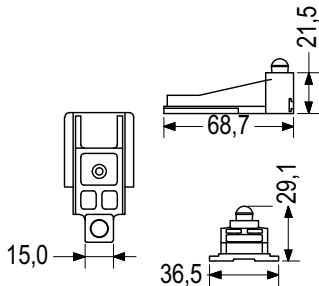

ΑΜΟΡΤΙΣΕΡ ΣΗΤΑΣ
EUROPA E-100 (181.3)

STOP ABSORBER FOR INSECT SCREEN
EUROPA E-100 (181.3)

Συσκευασία / Package

750 τεμ./pcs

10 τεμ./pcs

Τεχνικές Προδιαγραφές / Technical Features

Τεχνικές Προδιαγραφές / Technical Features