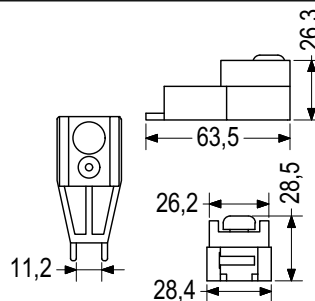

Χρώμα/Color: 01

Περιγραφή / Description

ΑΜΟΡΤΙΣΕΡ ΦΥΛΛΟΥ
DOMAL G1008

STOP ABSORBER FOR SASH
DOMAL G1008

Συσκευασία / Package

400 τεμ./pcs

10 τεμ./pcs

Τεχνικές Προδιαγραφές / Technical Features