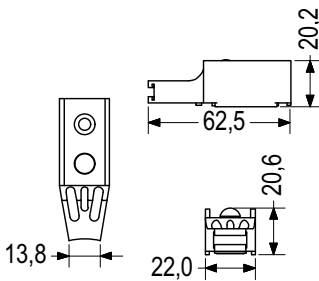

Τεχνικές Προδιαγραφές / Technical Features