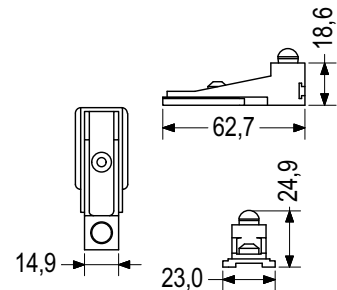

Συσκευασία / Package

750 τεμ./pcs

10 τεμ./pcs

Τεχνικές Προδιαγραφές / Technical Features

100.052.01

Χρώμα/Color: 01

Περιγραφή / Description

ΑΜΟΡΤΙΣΕΡ ΦΥΛΛΟΥ
EUROPA E-100 (181.2)