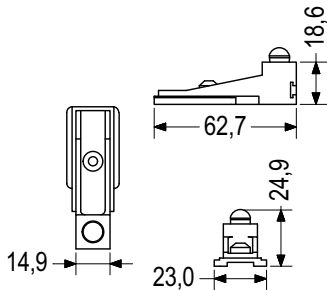

Τεχνικές Προδιαγραφές / Technical Features