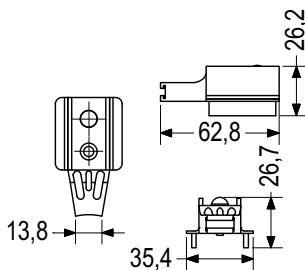

Τεχνικές Προδιαγραφές / Technical Features