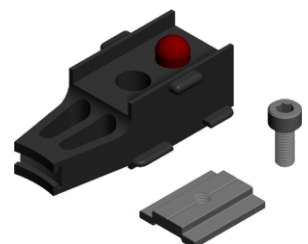

Τεχνικές Προδιαγραφές / Technical Features

Περιγραφή / Description

ΑΜΟΡΤΙΣΕΡ ΦΥΛΛΟΥ
ALUMIL MS0310

STOP ABSORBER FOR SASH
ALUMIL MS0310

Συσκευασία / Package

100.020.01

Χρώμα/Color: 01

100.021.01