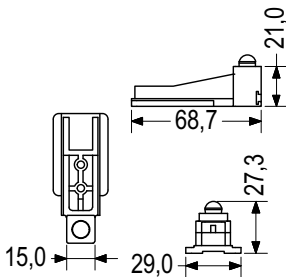

Τεχνικές Προδιαγραφές / Technical Features