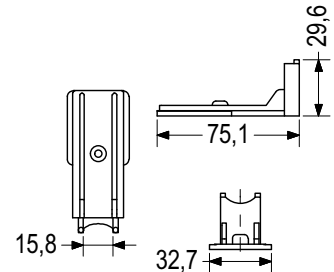

Χρώμα/Color: 01

Περιγραφή / Description

ΑΜΟΡΤΙΣΕΡ ΦΥΛΛΟΥ
EUROPA E-900

STOP ABSORBER FOR SASH
EUROPA E-900

Συσκευασία / Package

500 τεμ./pcs

10 τεμ./pcs

Τεχνικές Προδιαγραφές / Technical Features