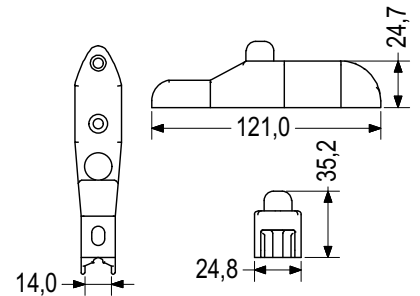

Χρώμα/Color: 01

Περιγραφή / Description

ΑΜΟΡΤΙΣΕΡ ΦΥΛΛΟΥ
ALUMIL S300

STOP ABSORBER FOR SASH
ALUMIL S300

Συσκευασία / Package

250 τεμ./pcs

10 τεμ./pcs

Τεχνικές Προδιαγραφές / Technical Features