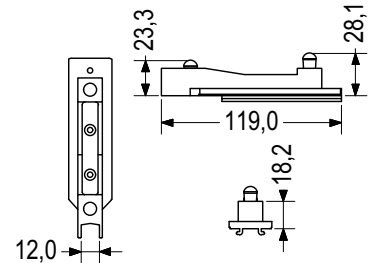

Χρώμα/Color: 01

Περιγραφή / Description

ΑΜΟΡΤΙΣΕΡ ΦΥΛΛΟΥ
ALFA S 320

STOP ABSORBER FOR SASH
ALFA S320

Συσκευασία / Package

250 τεμ./pcs

10 τεμ./pcs

Τεχνικές Προδιαγραφές / Technical Features