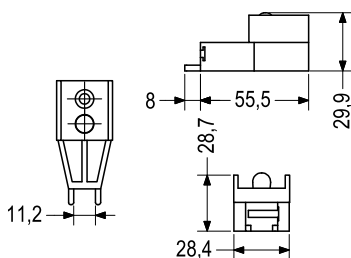

Συσκευασία / Package

500 τεμ./pcs

10 τεμ./pcs

100.057.01

Χρώμα/Color: 01 02

Τεχνικές Προδιαγραφές / Technical Features

Περιγραφή / Description

ΑΜΟΡΤΙΣΕΡ ΦΥΛΛΟΥ
EXALCO 215 (5774)