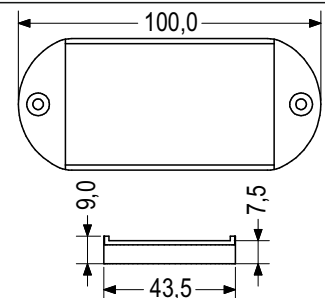

CENTRAL SEAL
DOMAL 43,5 G1013

Συσκευασία / Package

500 τεμ./pcs

100 τεμ./pcs

Τεχνικές Προδιαγραφές / Technical Features

Τεχνικές Προδιαγραφές / Technical Features

Περιγραφή / Description

ΣΤΕΓΑΝΩΤΙΚΟ ΕΠΑΛΛΗΛΟΥ
350025