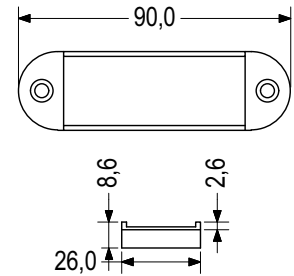

Τεχνικές Προδιαγραφές / Technical Features

410.002.01

Χρώμα/Color: 01

Περιγραφή / Description

ΣΤΕΓΑΝΩΤΙΚΟ ΕΠΑΛΛΗΛΟΥ
ALUMIL 9000 MS07

CENTRAL SEAL
ALUMIL 9000 MS07

Συσκευασία / Package

1.000 τεμ./pcs

100 τεμ./pcs

Τεχνικές Προδιαγραφές / Technical Features

410.003.01

Χρώμα/Color: 01

Περιγραφή / Description

ΣΤΕΓΑΝΩΤΙΚΟ ΕΠΑΛΛΗΛΟΥ
EXALCO 7000 205 (5188)

CENTRAL SEAL
EXALCO 7000 205 (5188)

Συσκευασία / Package