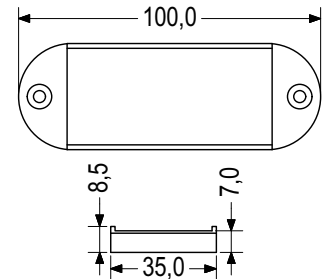

410.001.01

Χρώμα/Color: 01

Περιγραφή / Description

ΣΤΕΓΑΝΩΤΙΚΟ ΕΠΑΛΛΗΛΟΥ
ALUMIL 9200 MS22

CENTRAL SEAL
ALUMIL 9200 MS22

Συσκευασία / Package

700 τεμ./pcs

100 τεμ./pcs

Τεχνικές Προδιαγραφές / Technical Features

410.002.01

Χρώμα/Color: 01

Περιγραφή / Description

ΣΤΕΓΑΝΩΤΙΚΟ ΕΠΑΛΛΗΛΟΥ
ALUMIL 9000 MS07

CENTRAL SEAL
ALUMIL 9000 MS07

Συσκευασία / Package

1.000 τεμ./pcs

100 τεμ./pcs

Τεχνικές Προδιαγραφές / Technical Features

410.003.01

Χρώμα/Color: 01

Περιγραφή / Description

ΣΤΕΓΑΝΩΤΙΚΟ ΕΠΑΛΛΗΛΟΥ
EXALCO 7000 205 (5188)

CENTRAL SEAL
EXALCO 7000 205 (5188)

Συσκευασία / Package