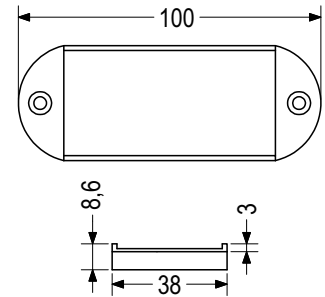

Χρώμα/Color: 01

Περιγραφή / Description

ΣΤΕΓΑΝΩΤΙΚΟ ΕΠΑΛΛΗΛΟΥ
EXALCO 7000 205 (5188)

CENTRAL SEAL
EXALCO 7000 205 (5188)

Συσκευασία / Package

500 τεμ./pcs

100 τεμ./pcs

Τεχνικές Προδιαγραφές / Technical Features