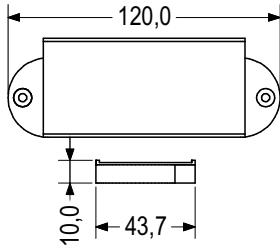

CENTRAL SEAL
DOMAL 43,5 G1013

Συσκευασία / Package

500 τεμ./pcs

100 τεμ./pcs

Τεχνικές Προδιαγραφές / Technical Features

Τεχνικές Προδιαγραφές / Technical Features

Περιγραφή / Description

ΣΤΕΓΑΝΩΤΙΚΟ ΕΠΑΛΛΗΛΟΥ
350025