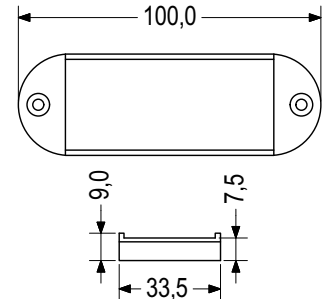

Συσκευασία / Package

700 τεμ./pcs

100 τεμ./pcs

Τεχνικές Προδιαγραφές / Technical Features

410.005.01

Χρώμα/Color: 01

Περιγραφή / Description

ΣΤΕΓΑΝΩΤΙΚΟ ΕΠΑΛΛΗΛΟΥ
DOMAL 43,5 G1013