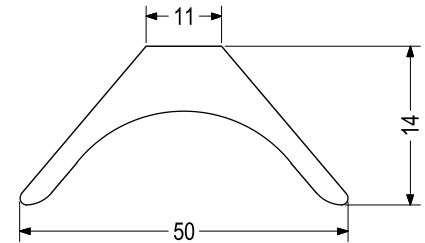

Περιγραφή / Description
ΦΑΛΤΣΟΓΩΝΙΑ ΟΒΑΛ

OVAL BEVEL

Συσκευασία / Package

60 μέτρα/meters 3 μ./m.

Τεχνικές Προδιαγραφές / Technical Features

966.001.02

Χρώμα/Color: 02

Περιγραφή / Description
ΝΕΡΟΣΤΑΛΑΚΤΗΣ ΤΡΑΠΕΖΙΟ ΜΑΣΙΦ

SOLID TRAPEZOIDAL DRIP

Συσκευασία / Package

90 μέτρα/meters 3 μ./m.

Τεχνικές Προδιαγραφές / Technical Features