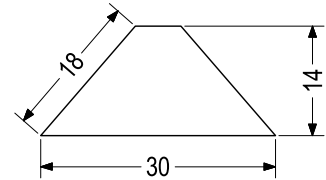

965.001.02

Χρώμα/Color: 02

Περιγραφή / Description
ΦΑΛΤΣΟΓΩΝΙΑ ΤΡΙΓΩΝΗ ΜΑΣΙΦ

SOLID TRIANGULAR BEVEL

Συσκευασία / Package

90 μέτρα/meters 3 μ./m.

Τεχνικές Προδιαγραφές / Technical Features

965.002.02

Χρώμα/Color: 02

Περιγραφή / Description
ΦΑΛΤΣΟΓΩΝΙΑ ΤΡΙΓΩΝΗ ΜΑΣΙΦ

SOLID TRIANGULAR BEVEL

Συσκευασία / Package

90 μέτρα/meters 3 μ./m.

Τεχνικές Προδιαγραφές / Technical Features

965.003.02

Χρώμα/Color: 02

Περιγραφή / Description
ΦΑΛΤΣΟΓΩΝΙΑ ΟΒΑΛ

OVAL BEVEL

Συσκευασία / Package

60 μέτρα/meters 3 μ./m.

Τεχνικές Προδιαγραφές / Technical Features

966.001.02

Χρώμα/Color: 02

Περιγραφή / Description
ΝΕΡΟΣΤΑΛΑΚΤΗΣ ΤΡΑΠΕΖΙΟ ΜΑΣΙΦ

SOLID TRAPEZOIDAL DRIP

Συσκευασία / Package

90 μέτρα/meters 3 μ./m.

Τεχνικές Προδιαγραφές / Technical Features