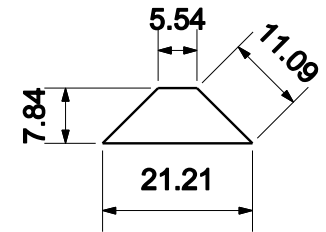

Χρώμα/Color: 02

Περιγραφή / Description
ΦΑΛΤΣΟΓΩΝΙΑ ΤΡΙΓΩΝΗ ΜΑΣΙΦ

SOLID TRIANGULAR BEVEL

Συσκευασία / Package

90 μέτρα/meters 3 μ./m.

Τεχνικές Προδιαγραφές / Technical Features

965.003.02

Χρώμα/Color: 02

Περιγραφή / Description
ΦΑΛΤΣΟΓΩΝΙΑ ΟΒΑΛ

OVAL BEVEL

Συσκευασία / Package

60 μέτρα/meters 3 μ./m.

Τεχνικές Προδιαγραφές / Technical Features

966.001.02

Χρώμα/Color: 02

Περιγραφή / Description
ΝΕΡΟΣΤΑΛΑΚΤΗΣ ΤΡΑΠΕΖΙΟ ΜΑΣΙΦ

SOLID TRAPEZOIDAL DRIP

Συσκευασία / Package

90 μέτρα/meters 3 μ./m.

Τεχνικές Προδιαγραφές / Technical Features